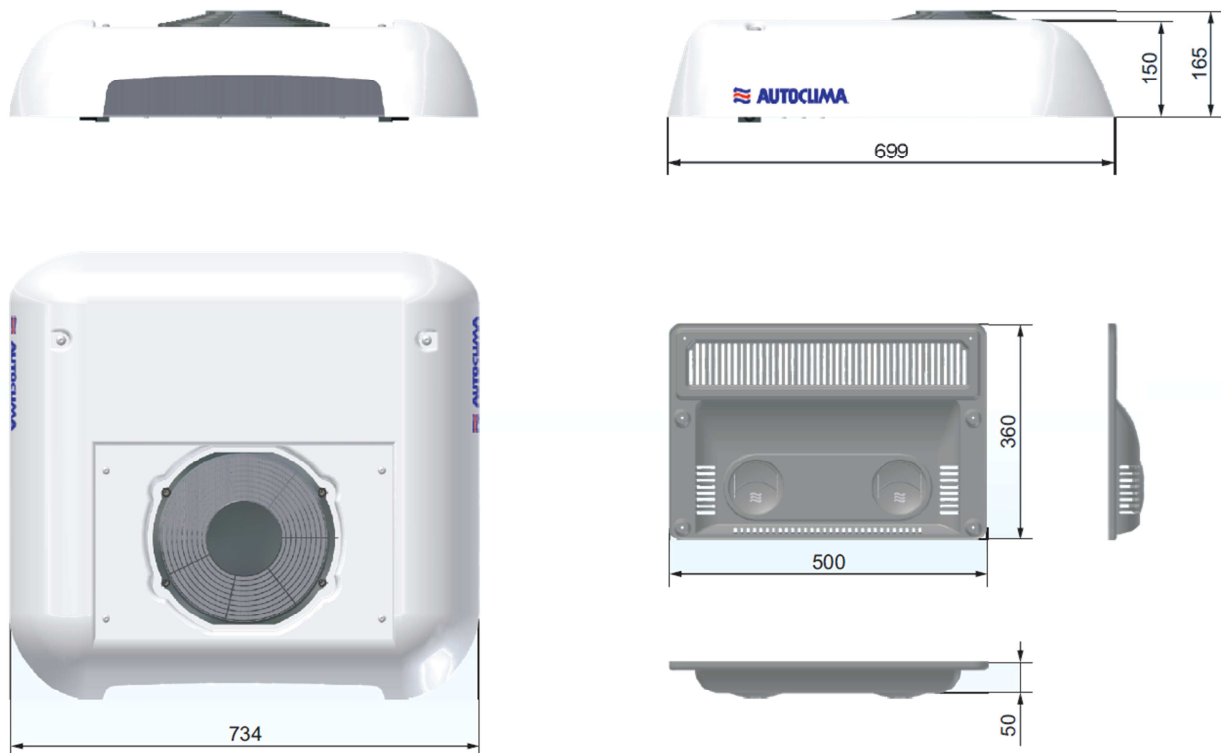

## KOMPAKT DACHOWY RT 40

Klimatyzacja dachowa RT-40  
Opcjonalnie z funkcją grzewczą

DANE TECHNICZNE	TECHNICAL DATA	
Wydajność chłodnicza	Cooling capacity	4 kW
Wydajność grzewcza*	Heating capacity	4,5 kW*
Napięcie pracy	Working voltage	12V / 24V
Pobór prądu	Power consumption	20A (12V) / 10A (24V)
Przepływ powietrza	Air flow	600 m <sup>3</sup> /h / 550 m <sup>3</sup> /h*
Waga	Weight	30 kg

\*Opcjonalnie

**Panel sterowania:**