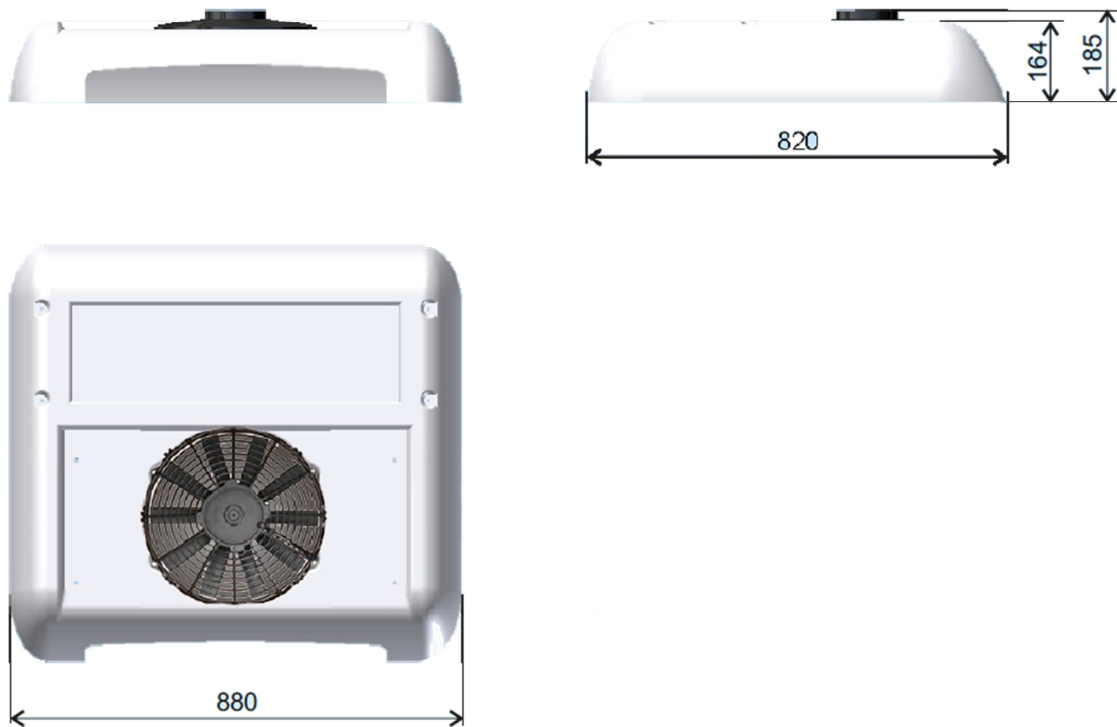

KOMPAKT DACHOWY RT 60

Klimatyzacja dachowa RT-60
Opcjonalnie z funkcją grzewczą

DANE TECHNICZNE	TECHNICAL DATA	
Wydajność chłodnicza	Cooling capacity	6,5 kW
Wydajność grzewcza*	Heating capacity	6,5 kW*
Napięcie pracy	Working voltage	12V / 24V
Pobór prądu	Power consumption	27A (12V) / 13,5A (24V)
Przepływ powietrza	Air flow	700 m ³ /h / 680 m ³ /h*
Waga	Weight	40 kg

*Opcjonalnie

Panel sterowania: